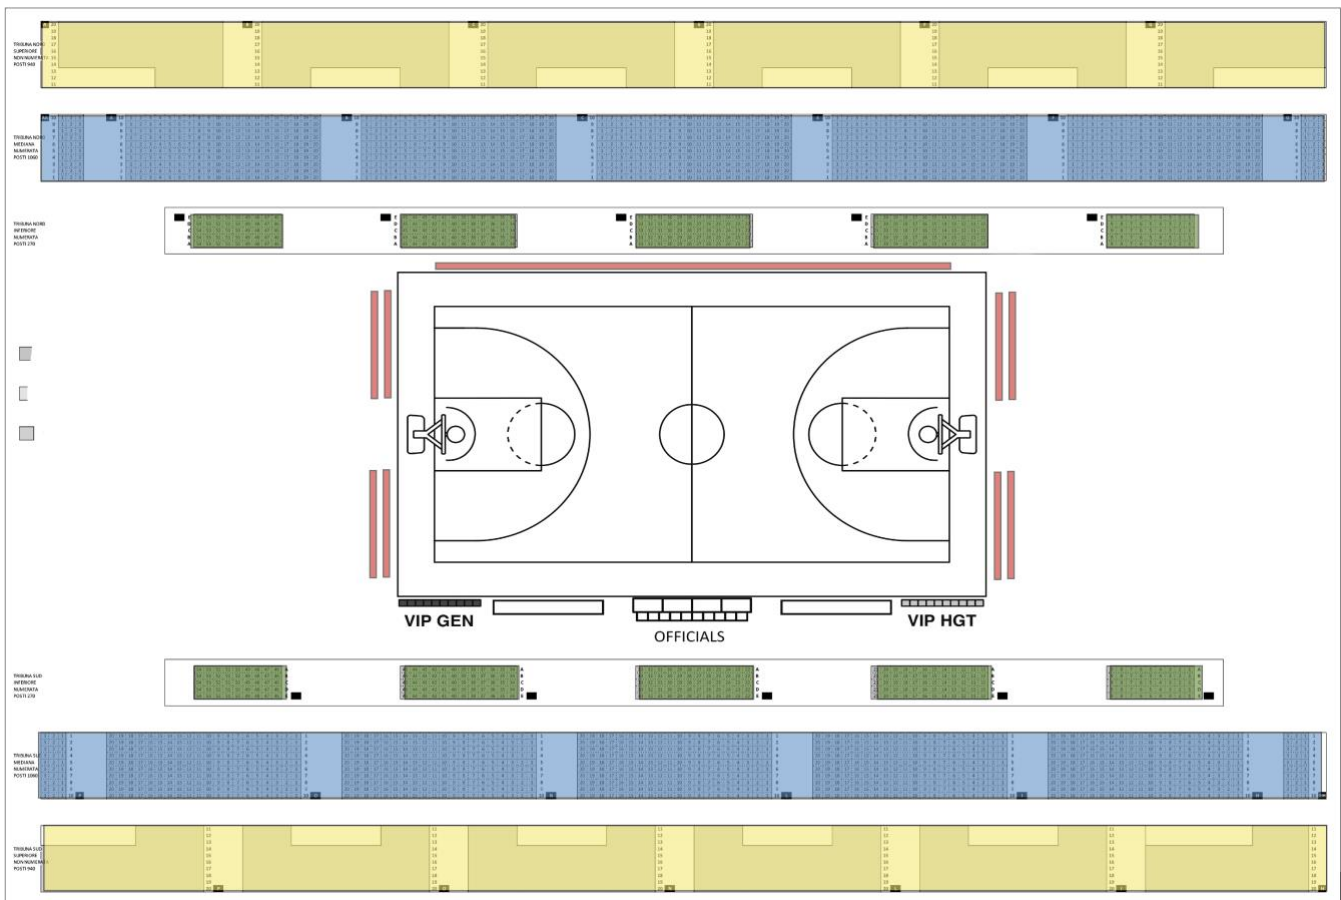

Per ogni info

Tel. 366.1961503

e-mail: ticketing@mishow.it

MAPPA PALAZZETTO

-  **VIP BENCH HARLEM NUMERATO**
-  **VIP BENCH GENERALS NUMERATO**
-  **PREMIUM BORDOCAMPO NUMERATI**
-  **TRIBUNA INFERIORE NORD e SUD NUM**
-  **TRIBUNA MEDIANA NORD e SUD NUM**
-  **TRIBUNA SUPERIORE NORD e SUD NUM**