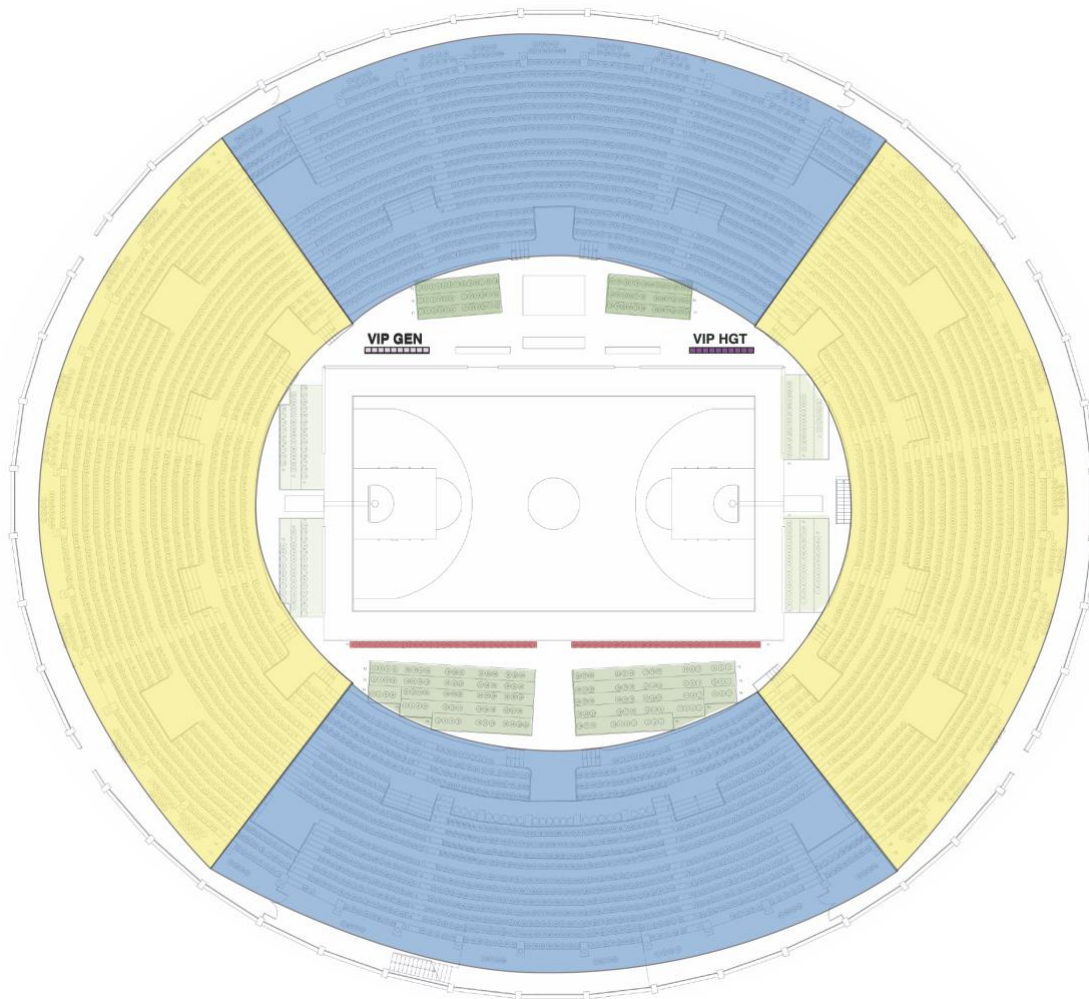

Per ogni info

Tel. 366.1961503

e-mail: ticketing@mishow.it

MAPPA PALAZZETTO

- VIP BENCH HARLEM NUM
- VIP BENCH GENERALS NUM
- PREMIUM BORDOCAMPO NUM
- PARTERRE AZARITA e GRAZIANO NUM
- PARTERRE NANNETTI e CALORI NUM
- GRADINATA AZARITA e GRAZIANO NON NUM
- GRADINATA NANNETTI e CALORI NON NUM