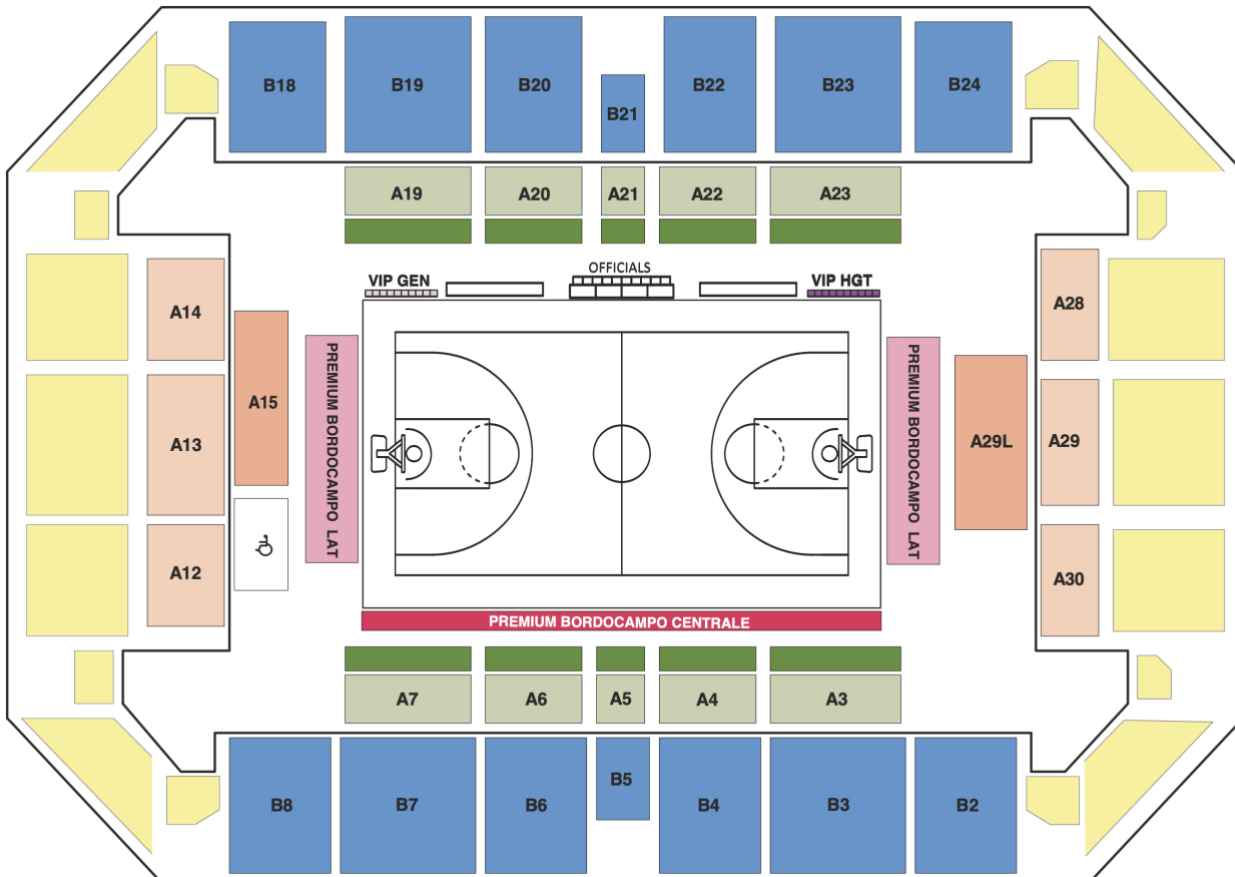

Per ogni info

Tel. 366.1961503

e-mail: ticketing@mishow.it

MAPPA PALAZZETTO

	VIP BENCH HARLEM NUMERATO
	VIP BENCH GENERALS NUMERATO
	PREMIUM BORDOCAMPO C.LE NUM
	PREMIUM BORDOCAMPO LAT. NUM
	PARTERRE EXCLUSIVE CENTRALE NUM
	PARTERRE CENTRALE NUM
	PARTERRE EXCLUSIVE LATERALE NUM
	PARTERRE LATERALE NUM
	TRIBUNA CENTRALE NUM
	TRIBUNA NON NUMERATA