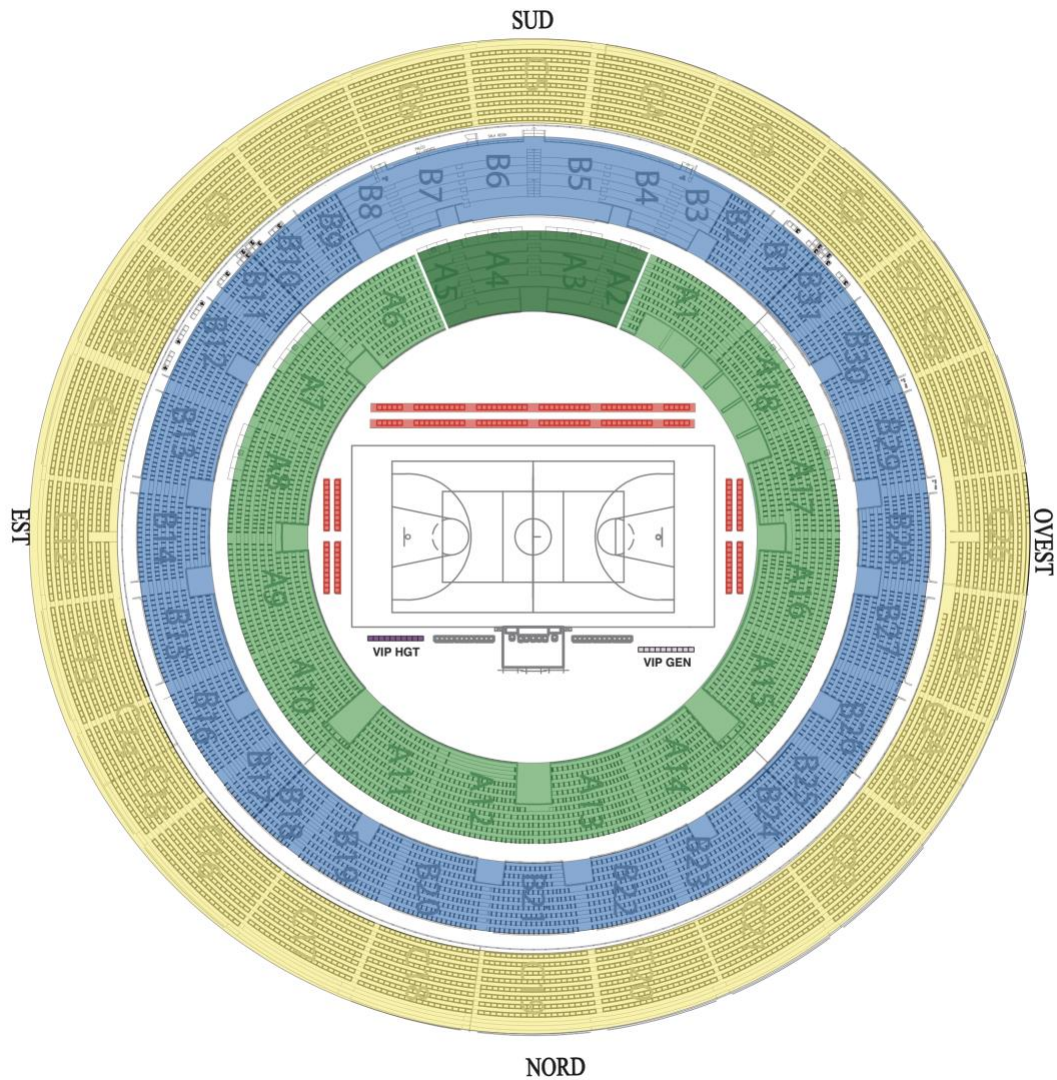

Milano, 10 ottobre 2023

ROMA

HARLEM GLOBETROTTERS – WORLD TOUR 2024

La leggenda non si ferma, gli Harlem Globetrotters tornano in Italia con un nuovo show sempre più divertente, sempre più coinvolgente, sempre più entusiasmante. Il world tour 2024 della storica squadra di basket americana inizierà il 7 marzo 2024 a Venezia per finire, dopo aver toccato le più importanti città dello stivale, il 15 marzo 2024 a Livorno. Otto partite di esibizione dedicate innanzitutto alle famiglie, dai più piccoli ai più grandi, dove canestri impossibili e schiacciate acrobatiche saranno accompagnati da gag comiche, risate e tanto divertimento.

E allora per non perdersi neanche un'emozione del prossimo tour italiano degli Harlem Globetrotters vale la pena fissarsi bene date e luoghi e prenotare subito il proprio posto a sedere!

giovedì 7 marzo 2024 ore 20.30 - VENEZIA (Pala Taliercio)
venerdì 8 marzo 2024 ore 20.30 - TORINO (Pala Ruffini)
sabato 9 marzo 2024 ore 18.30 - MILANO (Mediolanum Forum)
domenica 10 marzo 2024 ore 18.30 - ROMA (Palazzo dello Sport)
lunedì 11 marzo 2024 ore 20.30 - BOLOGNA (Pala Dozza)
mercoledì 13 marzo 2024 ore 20.30 - BARI (Pala Florio)
giovedì 14 marzo 2024 ore 20.30 – NAPOLI (Pala Barbuto)
venerdì 15 marzo 2024 ore 20.30 - LIVORNO (Modigliani Forum)

Per ogni info

Tel. 366.1961503

e-mail: ticketing@mishow.it

MAPPA PALAZZETTO

- | | |
|---|-----------------------------|
|  | VIP BENCH HARLEM NUMERATO |
|  | VIP BENCH GENERALS NUMERATO |
|  | PREMIUM BORDOCAMPO NUMERATO |
|  | TRIBUNA AUTORITA' NUMERATA |
|  | 1° ANELLO NUMERATO |
|  | 2° ANELLO NUMERATO |
|  | 3° ANELLO NUMERATO |