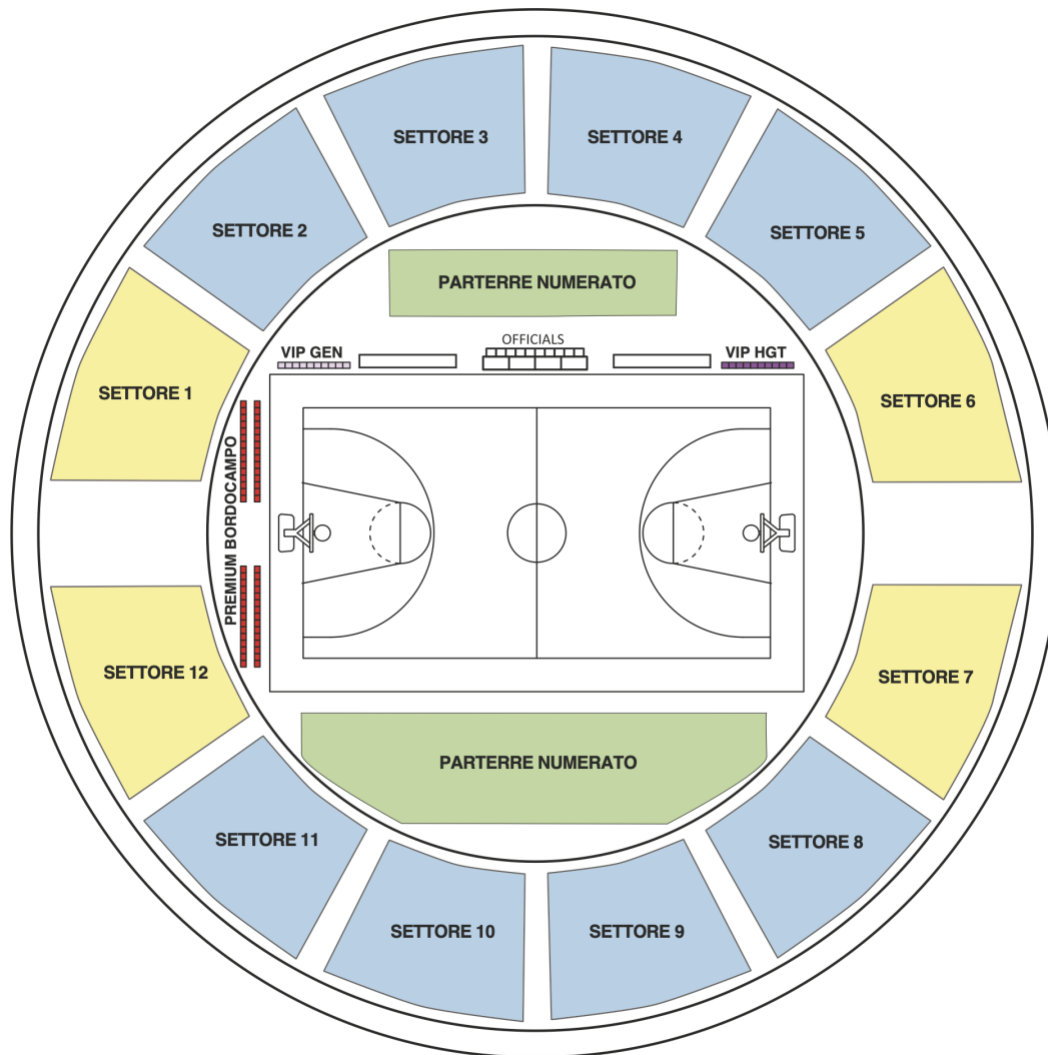

Per ogni info

Tel. 366.1961503

e-mail: ticketing@mishow.it

MAPPA PALAZZETTO

	VIP BENCH HARLEM NUM
	VIP BENCH GENERALS NUM
	PREMIUM BORDOCAMPO NUM
	PARTERRE CENTRALE NUM
	TRIBUNA CENTRALE NUM
	TRIBUNA NON NUMERATA